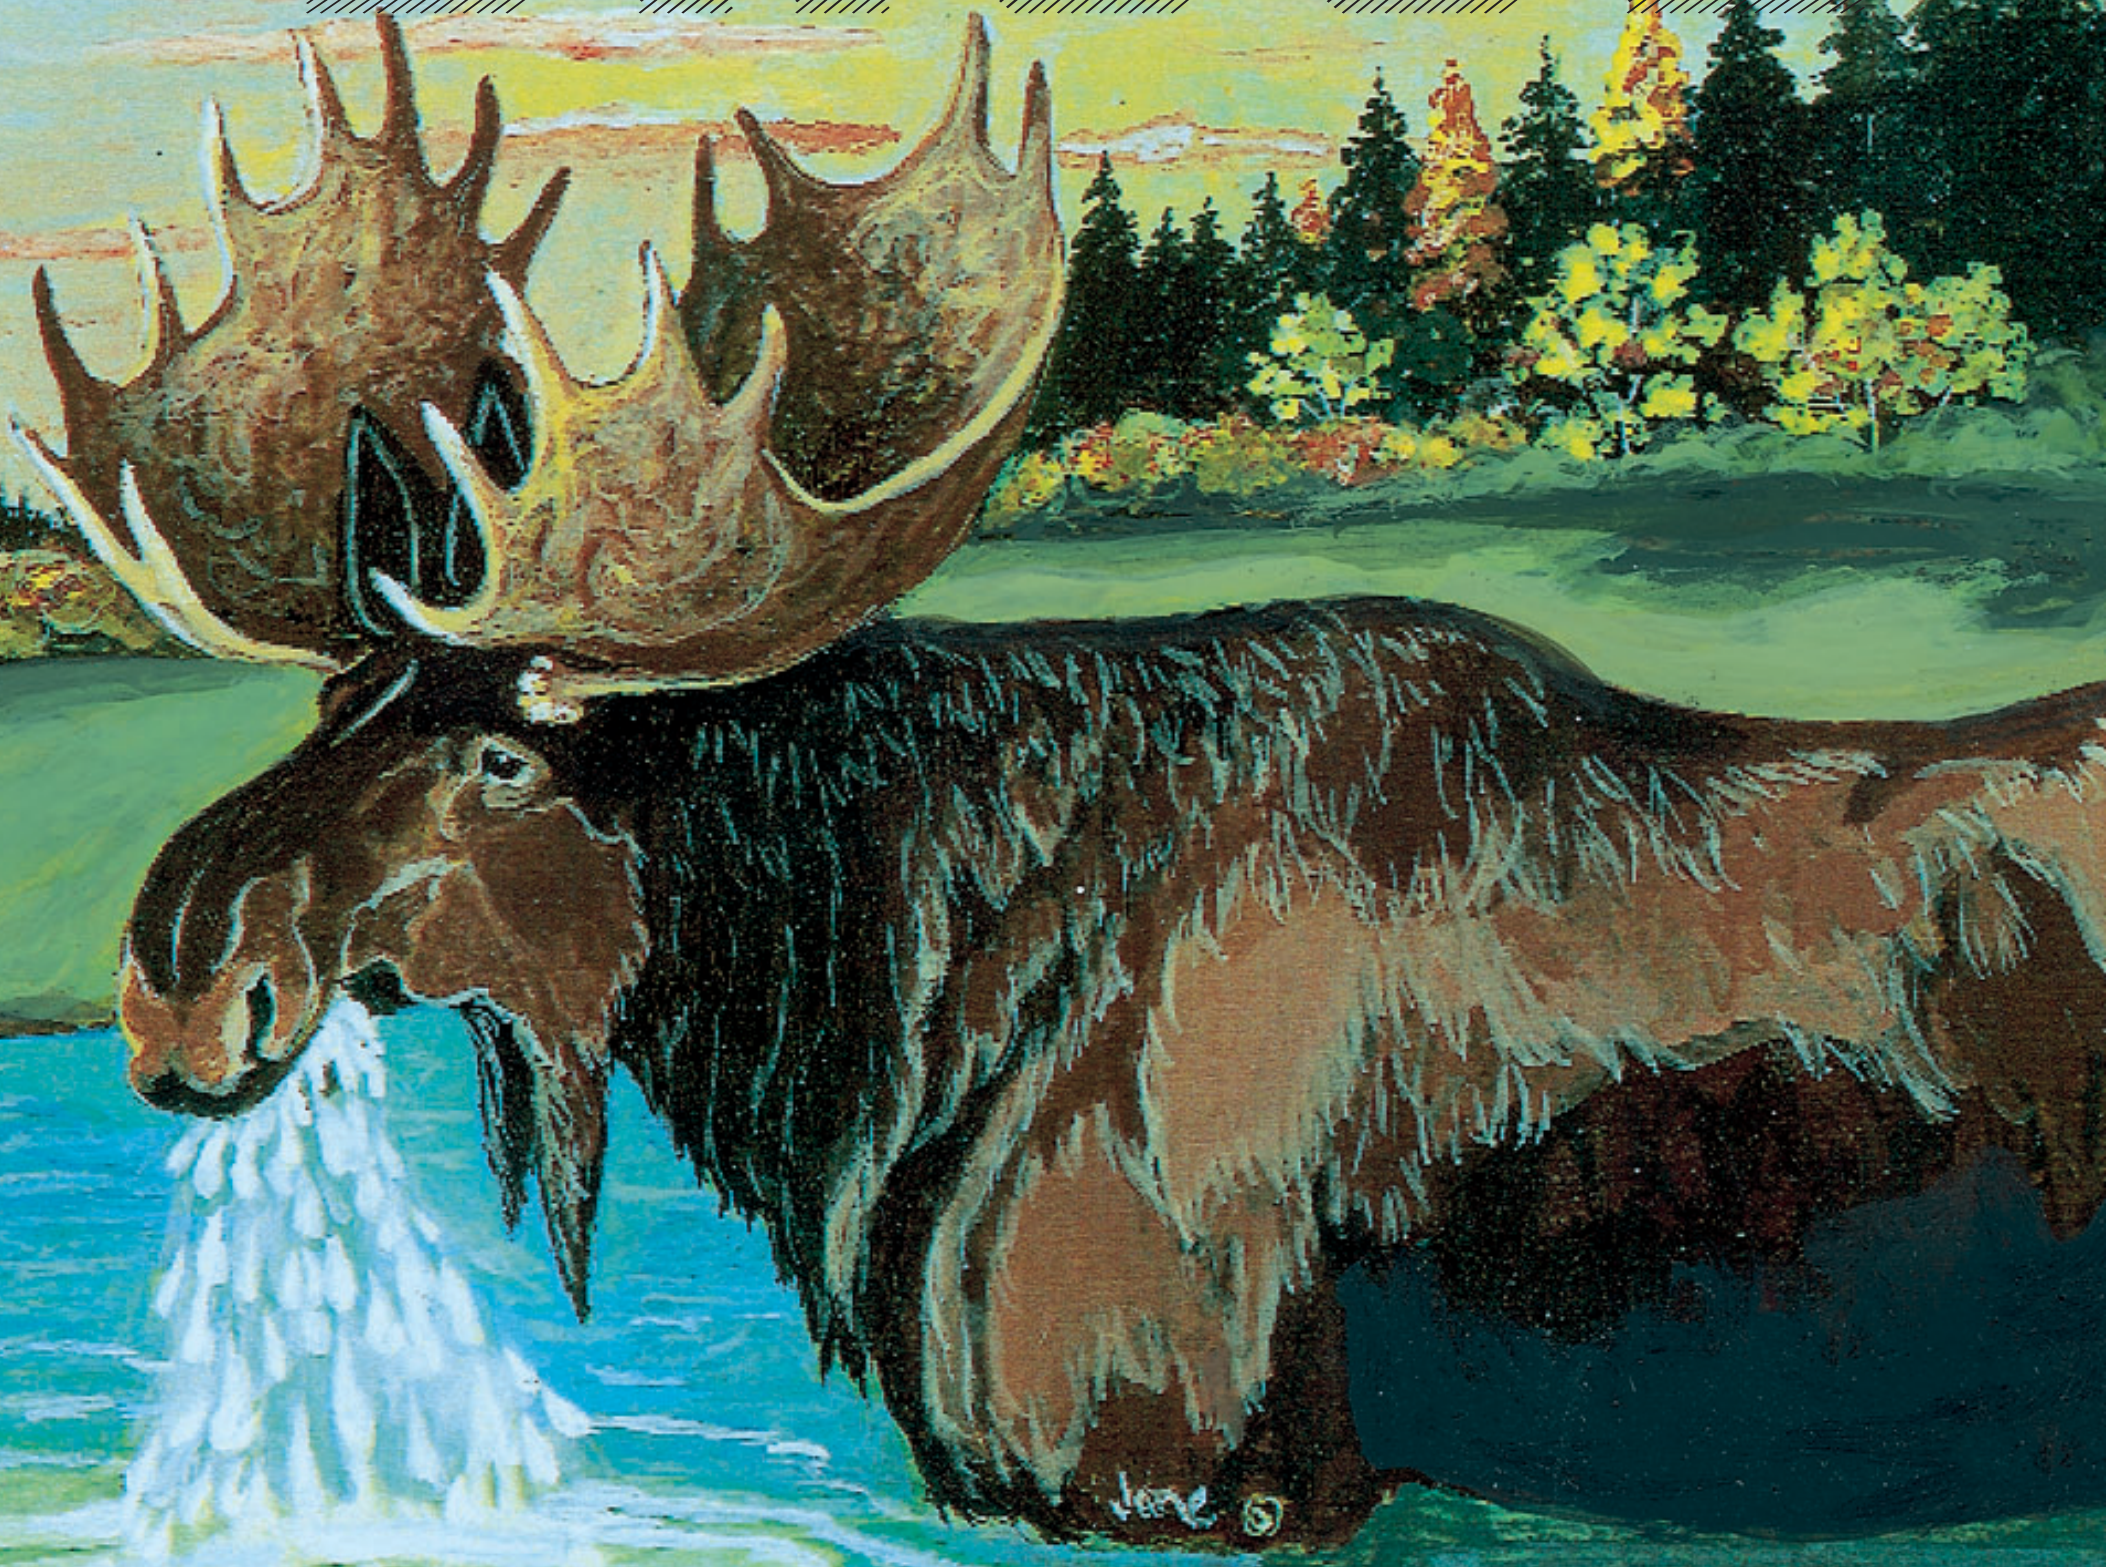

MOOSE DROOL™

BROWN ALE

BIG SKY BREWING CO. MONTANA, USA